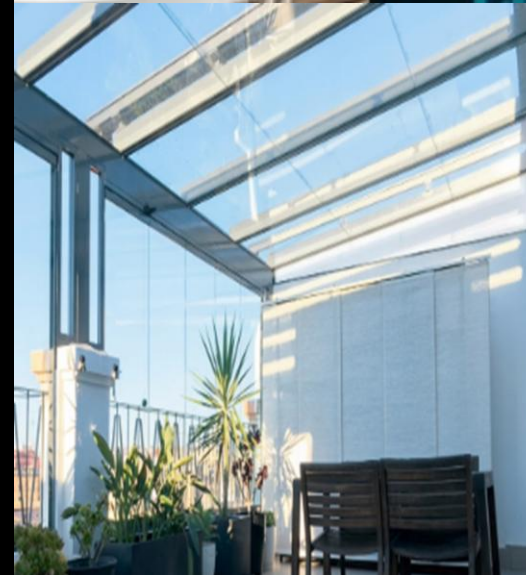

TECHOS DE CRISTAL A MEDIDA

LA LUZ COMO PROTAGONISTA

Creamos cubiertas acristaladas de alto diseño mecánico con total compatibilidad estanca.

SG-TM Techo Retráctil: Apertura motorizada modular de hasta un 80% de superficie libre. Equipados con transmisiones silenciosas y motores ocultos en perfiles.

SG-TF Techo Fijo: Estructura autoportante de perfiles de alta sección ideal para iluminación continua y cerramiento permanente de porches.

Compatibles con paneles sándwich altamente aislantes o vidrios laminados de seguridad con control de radiación solar.