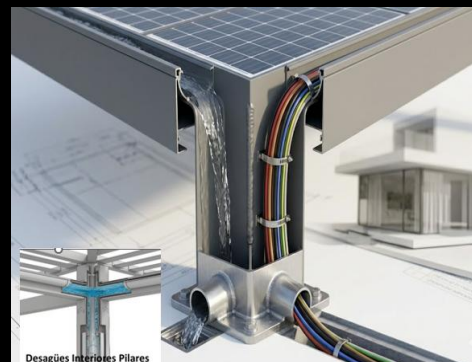

SOMBRAS PRODUCTIVAS

Estructuras de Pérgola para Placas Fotovoltaica Solares y Carpots Sombras Productivas - Sombras Seguras y Rentables

Diseño de Techo Plano: Estructura de aluminio de alta resistencia, que ocultan visualmente los paneles solares o bien con paneles sándwich de hasta 82mm, manteniendo la estética de la vivienda.